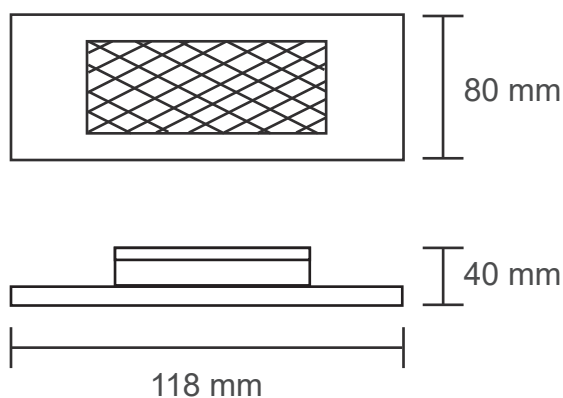

Serie My House

MODELLO	TS-753/23B
Tipo	Diffusore da incasso in scatola 503
Potenza nominale/Max	23 Watt RMS
Impedenza	23/50 Ω
Tecnologia	Hibrytec Dual Coil
Risposta in frequenza	60 Hz - 19 KHz
Sensibilità	97 dB
Corpo	ABS - Colore bianco
Angolo copertura	110°
Diametro esterno	118(L) x 80(H) x 40(P) mm
Montaggio	A viti
Peso	300 gr.
Applicazione	Diffusione sonora per ambienti interni