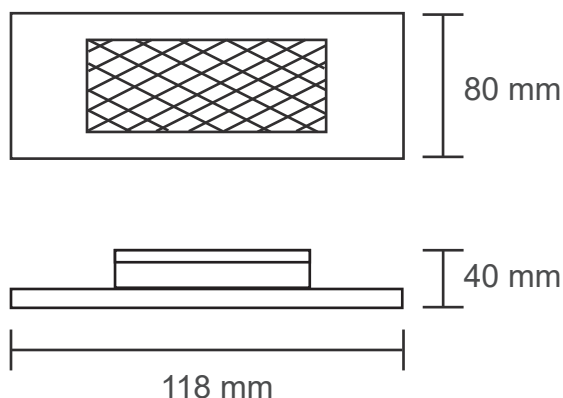

Serie My House

MODELLO	TS-753/23S
Tipo	Diffusore da incasso in scatola 503
Potenza nominale/Max	23 Watt RMS
Impedenza	23/50 Ω
Tecnologia	Hibrytec Dual Coil
Risposta in frequenza	60 Hz - 19 KHz
Sensibilità	97 dB
Corpo	ABS - Colore Silver
Angolo copertura	110°
Diametro esterno	118(L) x 80(H) x 40(P) mm
Montaggio	A viti
Peso	300 gr.
Applicazione	Diffusione sonora per ambienti interni