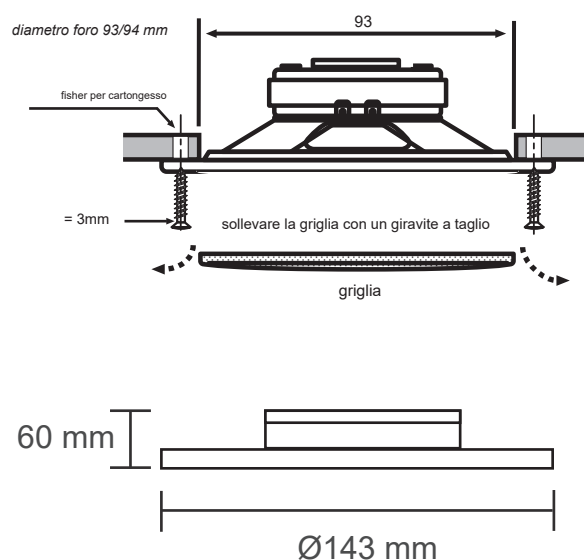

Serie My House

MODELLO	TS-782
Tipo	Diffusore da incasso in controsoffitto
Potenza nominale/Max	20 Watt
Impedenza	23/50 Ω
Tecnologia	Hibrytec Dual Coil
Risposta in frequenza	70 - 18 KHz
Sensibilità	105 dB
Corpo	ABS - Griglia metallica - Colore Bianco
Angolo copertura	150°
Diametro esterno	143(D) x 60(P)mm - foro 93mm
Montaggio	Con fisher
Peso	600 gr.
Applicazione	Diffusione sonora per ambienti interni