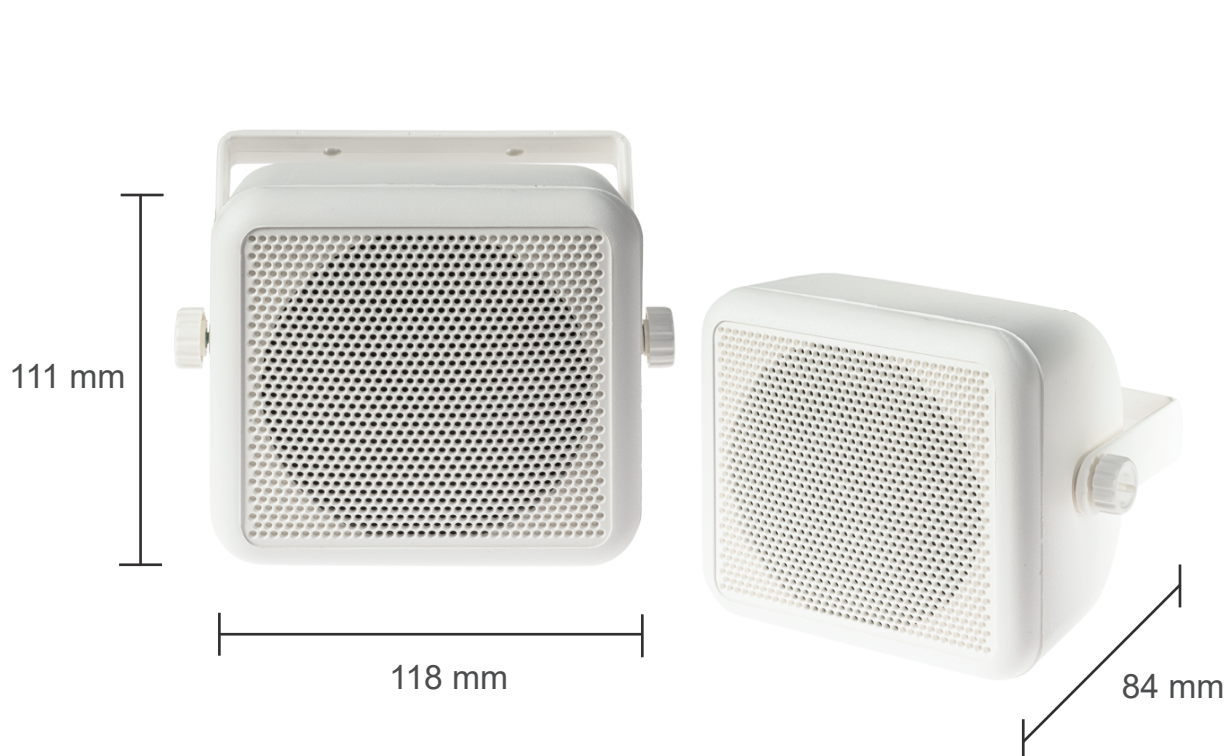

Serie My House

MODELLO	TS-786
Tipo	Diffusore da parete
Potenza nominale/Max	20 Watt
Impedenza	23/50 Ω
Tecnologia	Hibrytec Dual Coil
Risposta in frequenza	80 - 18.000Hz
Sensibilità	107 dB
Corpo	ABS - Colore Bianco
Angolo copertura	99°
Diametro esterno	118(L) x 111(H) x 84(P) mm
Montaggio	Con staffa ad U
Peso	750 gr.
Applicazione	Diffusione sonora per ambienti interni/esterni