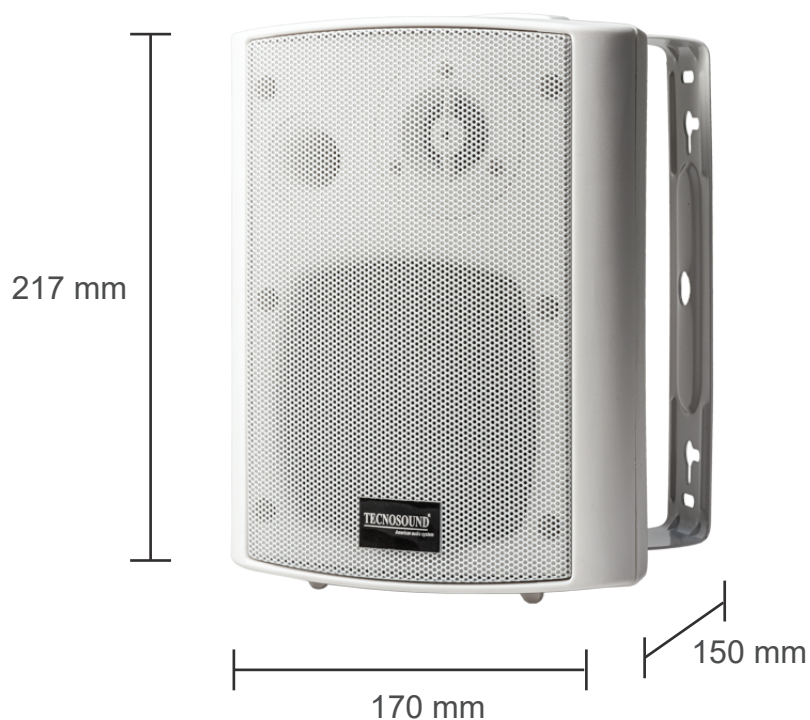

Serie My House

MODELLO	TS-780/30T
Tipo	Diffusore da parete
Potenza nominale/Max	30 Watt
Impedenza	Selettore 8 Ω /100 Volt
Tecnologia	Due vie - Woofer - Tweeter
Risposta in frequenza	60 - 18.000Hz
Sensibilità	108 dB
Corpo	ABS - Griglia metallica - Colore Bianco
Angolo copertura	155°
Diametro esterno	170(L) x 217(H) x 150(P) mm
Montaggio	Con staffa ad U
Peso	2,2 kg.
Applicazione	Diffusione sonora per ambienti interni