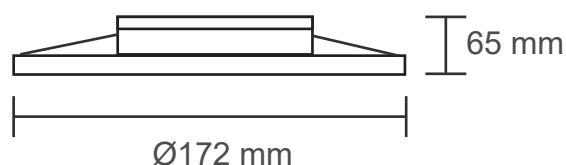

Serie Public Address

MODELLO	TS-DR150/6
Tipo	Diffusore da incasso in controsoffitto
Potenza nominale/Max	12 Watt
Impedenza	100 Volt
Tecnologia	Full Range
Risposta in frequenza	90 - 20 KHz
Sensibilità	100 dB
Corpo	ABS - Griglia metallica - Colore Bianco
Angolo copertura	150°
Diametro esterno	172(D) x 65(P) mm - foro 150 mm
Montaggio	Rapido con agganci a molla
Peso	550 gr.
Applicazione	Diffusione sonora per musica e comunicazioni