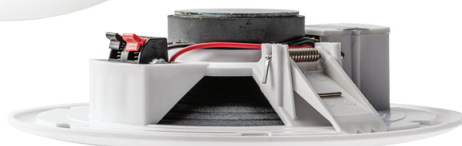

Serie Public Address

MODELLO	TS-DR150/6
Tipo	Diffusore da incasso in controsoffitto
Potenza nominale/Max	12 Watt
Impedenza	100 Volt
Tecnologia	Full Range
Risposta in frequenza	90 - 20 KHz
Sensibilità	100 dB
Corpo	ABS - Griglia metallica - Colore Bianco
Angolo copertura	150°
Diametro esterno	172(D) x 65(P) mm - foro 150 mm
Montaggio	Rapido con agganci a molla
Peso	550 gr.
Applicazione	Diffusione sonora per musica e comunicazioni