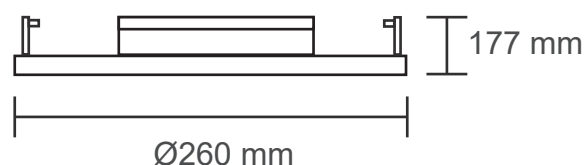

Serie Public Address

MODELLO	TS-DR230/5
Tipo	Diffusore da incasso in controsoffitto
Potenza nominale/Max	50 Watt + selettore di potenza 30W/15W
Impedenza	100 Volt
Tecnologia	Due vie
Risposta in frequenza	50 - 20 KHz
Sensibilità	120 dB
Corpo	ABS - Griglia metallica - Colore Bianco
Angolo copertura	150°
Diametro esterno	260(D) x 177(P) mm - foro 230 mm
Montaggio	Rapido con agganci rotativi a bandiera
Peso	2,3 kg.
Applicazione	Diffusione sonora per musica