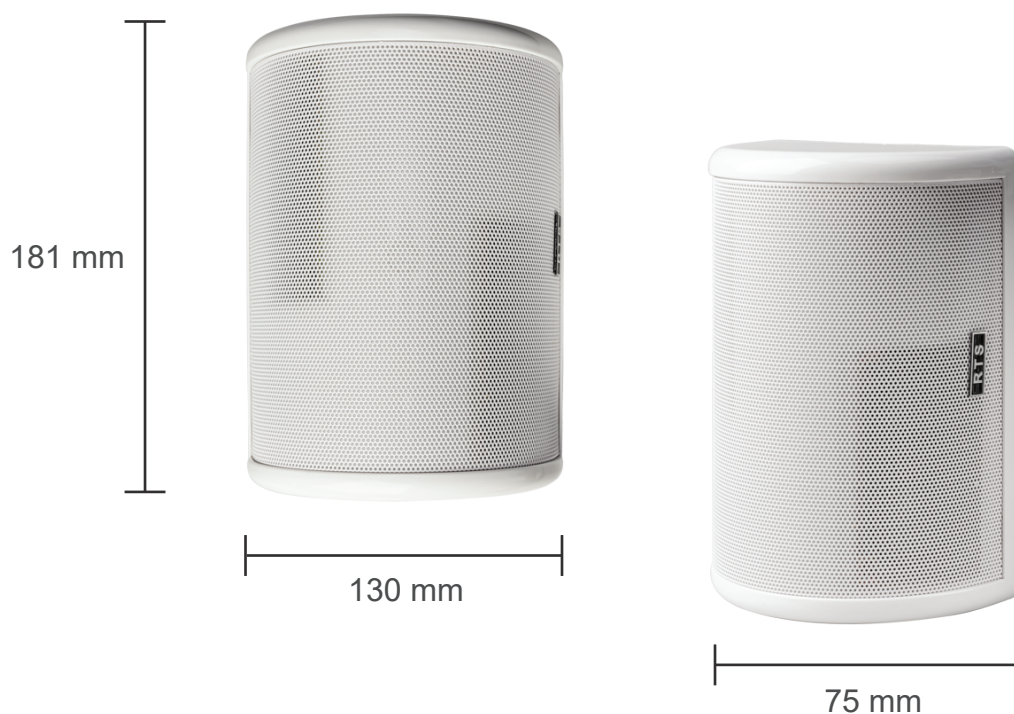

Serie Public Address

MODELLO	TS-DP15T
Tipo	Diffusore da parete
Potenza nominale/Max	15 Watt
Impedenza	100 Volt
Tecnologia	Full range - IP45
Risposta in frequenza	75 - 18 KHz
Sensibilità	97 dB
Corpo	ABS - Griglia metallica - Colore Bianco
Angolo copertura	180° Bidirezionale
Diametro esterno	130(L) x 181(H) x 75(P)mm
Montaggio	Con fisher
Peso	500 gr.
Applicazione	Diffusione sonora per ambienti interni