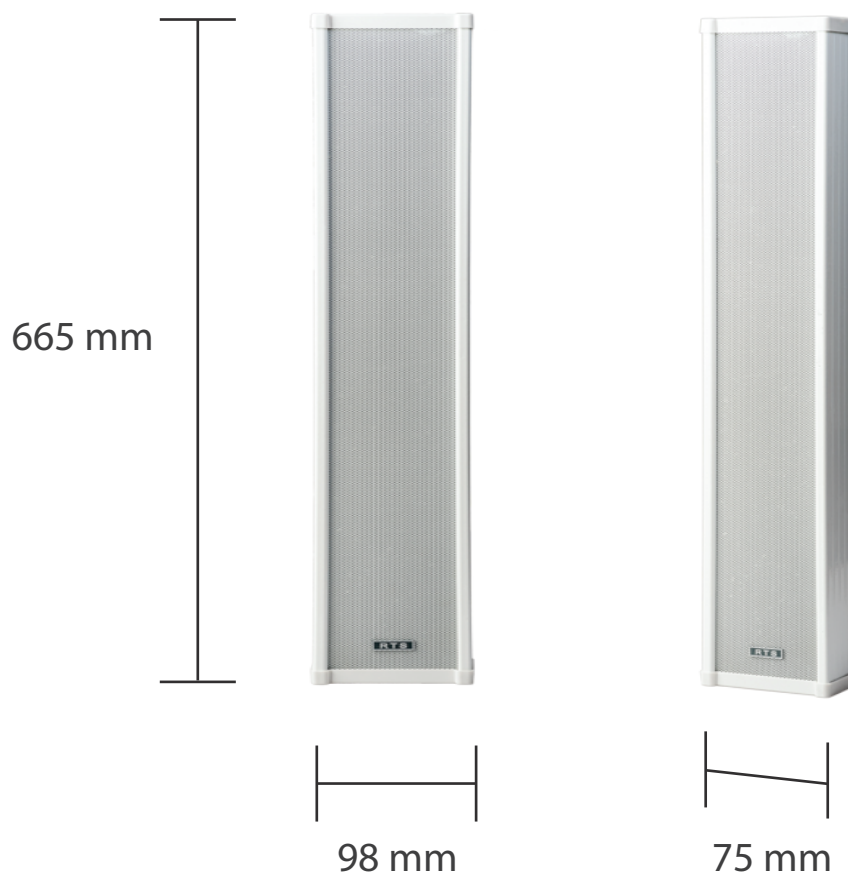

Serie Public Address

NEW

MODELLO	TS-DC25/25
Tipo	Diffusore colonnina da parete IP65
Potenza nominale/Max	25 Watt/Max 30 Watt
Impedenza	100 Volt
Tecnologia	Altoparlanti Array ad alta direzionalità
Risposta in frequenza	200 - 15.000Hz
Sensibilità	95dB
Max pressione sonora	104 dB
Angolo copertura	1000Hz=160° H - 100V
Diametro esterno	98(L) x 665(H) x (75) mm
Montaggio	Con staffa
Peso	3,8 kg.
Applicazione	Diffusione sonora per chiese e sale conferenze
Accessori	Coprिमorsetto in plastica,cavo-morsettiera TS-COP10