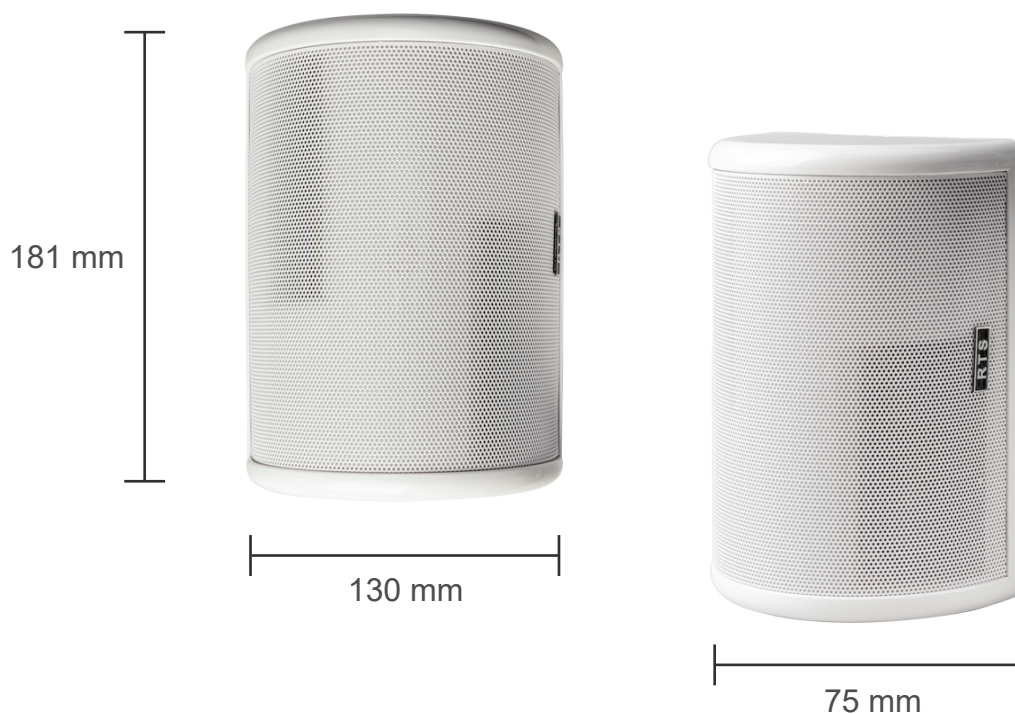

Serie Public Address

MODELLO	TS-DP15TV
Tipo	Diffusore da parete - Conforme EN54-24, EN60849
Potenza nominale/Max	15 Watt
Impedenza	100 Volt
Tecnologia	Full range - IP45 - Fusibile - Morsettiera in ceramica
Risposta in frequenza	75 - 18 KHz
Sensibilità	97 dB
Corpo	ABS - Griglia metallica - Colore Bianco
Angolo copertura	180° bidirezionale
Diametro esterno	130(L) x 181(H) x 75(P)mm
Montaggio	Con fisher
Peso	500 gr.
Applicazione	Diffusione di musica e messaggi di evacuazione