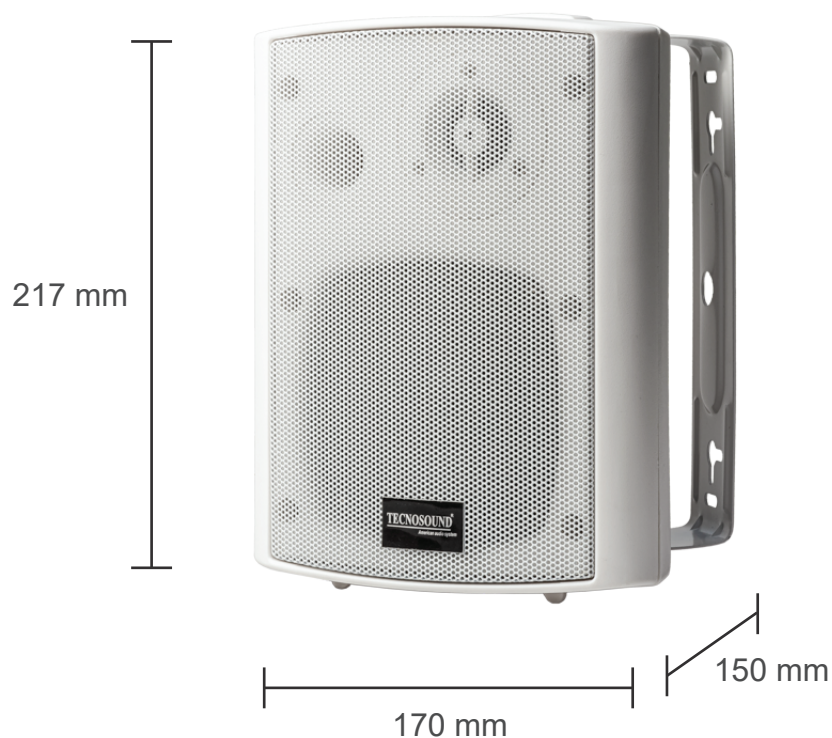

Serie Public Address

MODELLO	TS-780/30EV
Tipo	Diffusore da parete - Conforme EN54-24,EN60849
Potenza nominale/Max	30 Watt
Impedenza	Selettore 8 Ω /100 Volt
Tecnologia	Due vie - Fusibile - Morsettiera in ceramica
Risposta in frequenza	60 - 18.000Hz
Sensibilità	108 dB
Corpo	ABS - Griglia metallica - Colore bianco
Angolo copertura	155°
Diametro esterno	170(L) x 217(H) x 150(P) mm
Montaggio	Con staffa ad U
Peso	2,2 kg.
Applicazione	Diffusione sonora per ambienti interni