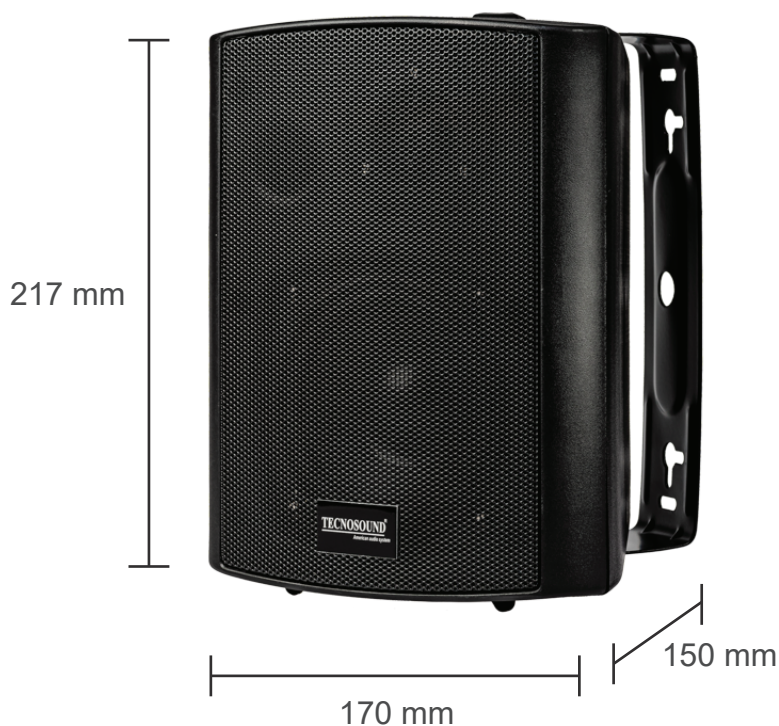

## Serie My House

MODELLO	TS-780/30TN
Tipo	Diffusore da parete
Potenza nominale/Max	30 Watt
Impedenza	Selettore 8 $\Omega$ /100 Volt
Tecnologia	Due vie - Woofer - Tweeter
Risposta in frequenza	60 - 18.000Hz
Sensibilità	108 dB
Corpo	ABS - Griglia metallica - Colore Nero
Angolo copertura	155°
Diametro esterno	170(L) x 217(H) x 150(P) mm
Montaggio	Con staffa ad U
Peso	2,2 kg.
Applicazione	Diffusione sonora per ambienti esterni