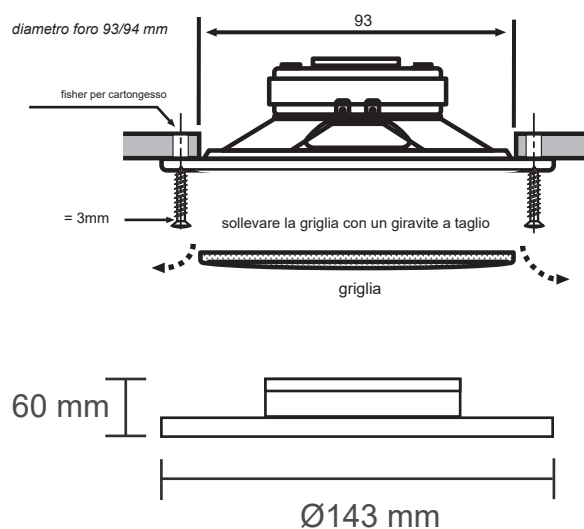

Serie My House

MODELLO	TS-782/4
Tipo	Diffusore da incasso in controsoffitto
Potenza nominale/Max	40 Watt
Impedenza	8 Ω
Tecnologia	Due vie
Risposta in frequenza	70 - 19 KHz
Sensibilità	110 dB
Corpo	ABS - Griglia metallica - Colore Bianco
Angolo copertura	150°
Diametro esterno	143(D) x 60(P)mm - foro 93mm
Montaggio	Con fisher
Peso	600 gr.
Applicazione	Diffusione sonora per ambienti interni