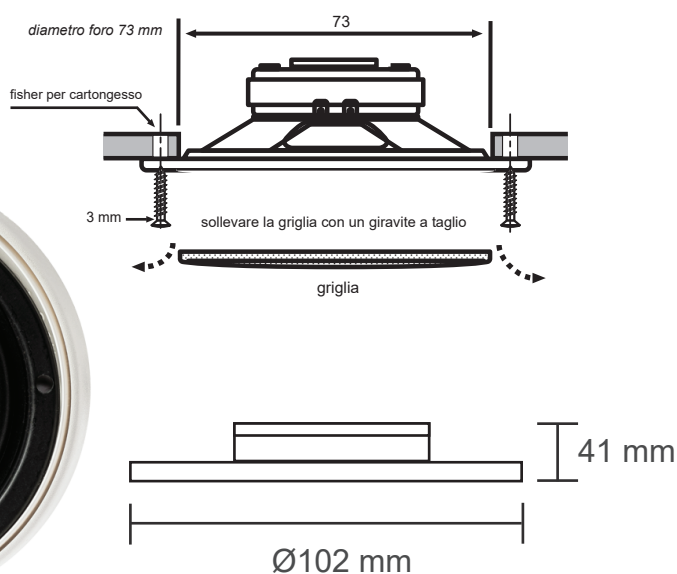

Serie My House

MODELLO	TS-784
Tipo	Diffusore da incasso in controsoffitto
Potenza nominale/Max	30 Watt
Impedenza	4/8 Ω
Tecnologia	Full Range
Risposta in frequenza	60 Hz - 19 KHZ
Sensibilità	107 dB
Corpo	ABS - Griglia metallica - Colore Bianco
Angolo copertura	150°
Diametro esterno	102(D) x 41(P)mm - foro 73mm
Montaggio	Con fisher
Peso	600 gr.
Applicazione	Diffusione sonora per ambienti interni