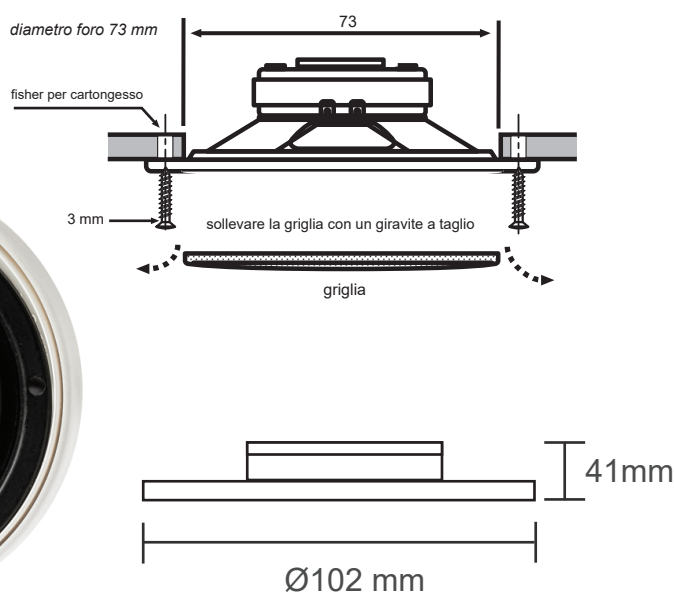

Serie My House

MODELLO	TS-784/32
Tipo	Diffusore da incasso in controsoffitto
Potenza nominale/Max	30 Watt
Impedenza	16/32 Ω
Tecnologia	Hibrytec Dual Coil
Risposta in frequenza	60 Hz - 19 KHz
Sensibilità	107 dB
Corpo	ABS - Griglia metallica - Colore Bianco
Angolo copertura	150°
Diametro esterno	102(D) x 41(P)mm - foro 73mm
Montaggio	Con fisher
Peso	600 gr.
Applicazione	Diffusione sonora per ambienti interni