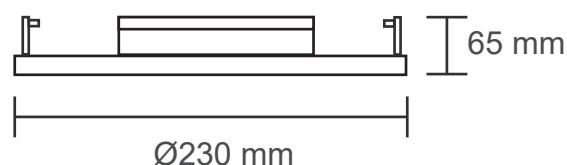

Serie Public Address

MODELLO	TS-DR200
Tipo	Diffusore da incasso in controsoffitto
Potenza nominale/Max	15 Watt
Impedenza	100 Volt
Tecnologia	Altoparlante 6" larga banda 202mm - IP44
Risposta in frequenza	60-16.000Hz
Sensibilità	102 dB
Corpo	ABS - Griglia metallica - Colore Bianco
Angolo copertura	150°
Diametro esterno	230(D) x 65(P) mm - foro 195/200 mm
Montaggio	Rapido con agganci rotativi a bandiera
Peso	250 gr.
Applicazione	Diffusione sonora per musica e comunicazioni